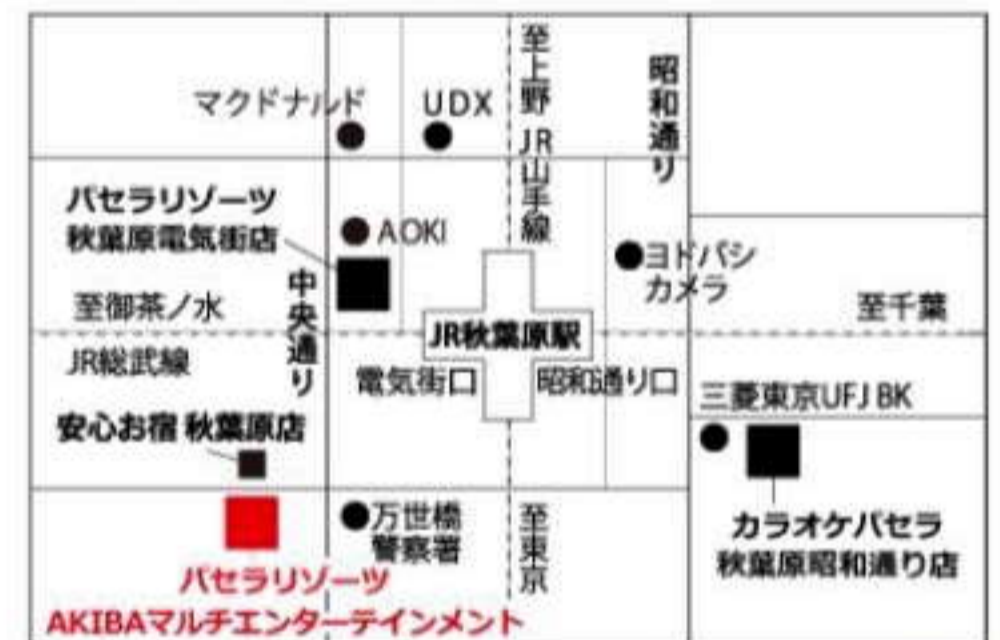

エクスマリー×パセラ de 婚活交流会 Vol.4

12/15(土)
15:00~17:30

Merry Christmas

日時：2018年12月15日(土) 15:00~17:30 (受付開始14:45)

会場：パセラリゾーツAKIBAマルチエンターテインメント店

3F「スリーモンキーズカフェ」

東京都千代田区外神田1-1-10
JR秋葉原駅 電気街口 徒歩3分

エクスマリー & パセラリゾーツ より
皆さまにX'masプレゼントをご用意しました!!

.....今回のSpecial!!.....

オリジナルクリスマスケーキ!

大人気!シャンパンタワー!

スイーツビュッフェ登場!

ラグジュアリー空間でゆったり!

総料理長のご自慢メニュー!

仲良くなればそのまま2次会!

人数：男女各10~15名 予定