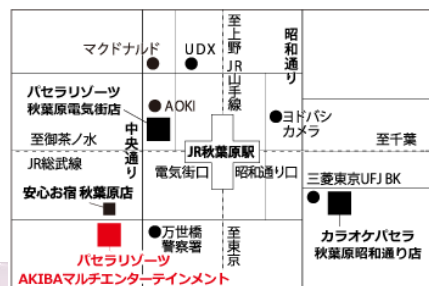

エクスマリー×パセラ de 婚活交流会 Vol.2

ラグジュアリーなBARスペースで

仕事にも恋愛にも積極的な独身男女の出会いをお楽しみください！

10/18(木)
19:30~22:00

婚活パーティでありがちな、誘導的なマッチングや強制などはありません。
ビュッフェスタイルでお席もフリーなので、カジュアルに会いを楽しんでください。
結婚相談所「エクスマリー」の仲人も参加しているので気軽に相談もできます。

日時：2018年10月18日(木) 19:30~22:30 (受付開始19:00)

会場：パセラリゾートAKIBAマルチエンターテインメント店

アミューズメントバー「スリーモンキーズカフェ」

東京都千代田区外神田 1-1-10

JR秋葉原駅 電気街口 徒歩3分

人数：男女各10~15名 予定

年齢：男女とも28~45歳を目安

会費：男性/6,500円 女性/4,500円 (当日お支払)